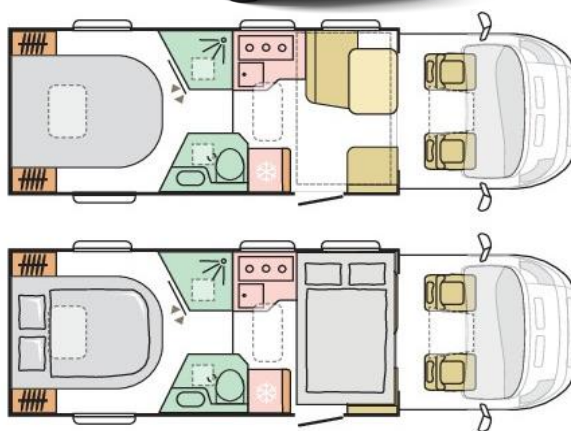

ADRIA MATRIX AXESS 670 SC

DATI TECNICI

X standard   O opzione   - non previsto

TELAIO	
Classe di emissione	Euro 6D
Fiat 6D 2.2 140 Hp 35 L	X
PESI E DIMENSIONI	
Lunghezza esterna (mm)	7485
Larghezza esterna (mm)	2299
Altezza esterna (mm)	2850
Altezza interna (mm)	1980/1910
Peso in ordine di marcia (Kg)	3000
Peso a pieno carico (massimo autorizzato)	3500
Peso massimo rimorchiabile (Kg)	2000
Massimo carico autorizzato (Kg)	500
Passo (mm)	4035
Posti omologati (guidatore incluso)	5
TELAIO ATTREZZATURE	
Cerchi in lega 16"	X
ABS+ EBD	X
Kit Fix & Go (in sostituzione della ruota di scorta) Fiat	X
Fiat colore White 549	X
Paraurti anteriore colorato bianco	X
Faro retronebbia	X
Fari diurni LED Fiat	X
DRL luci diurne alogene	X
Luci di posizione posteriori LED	X